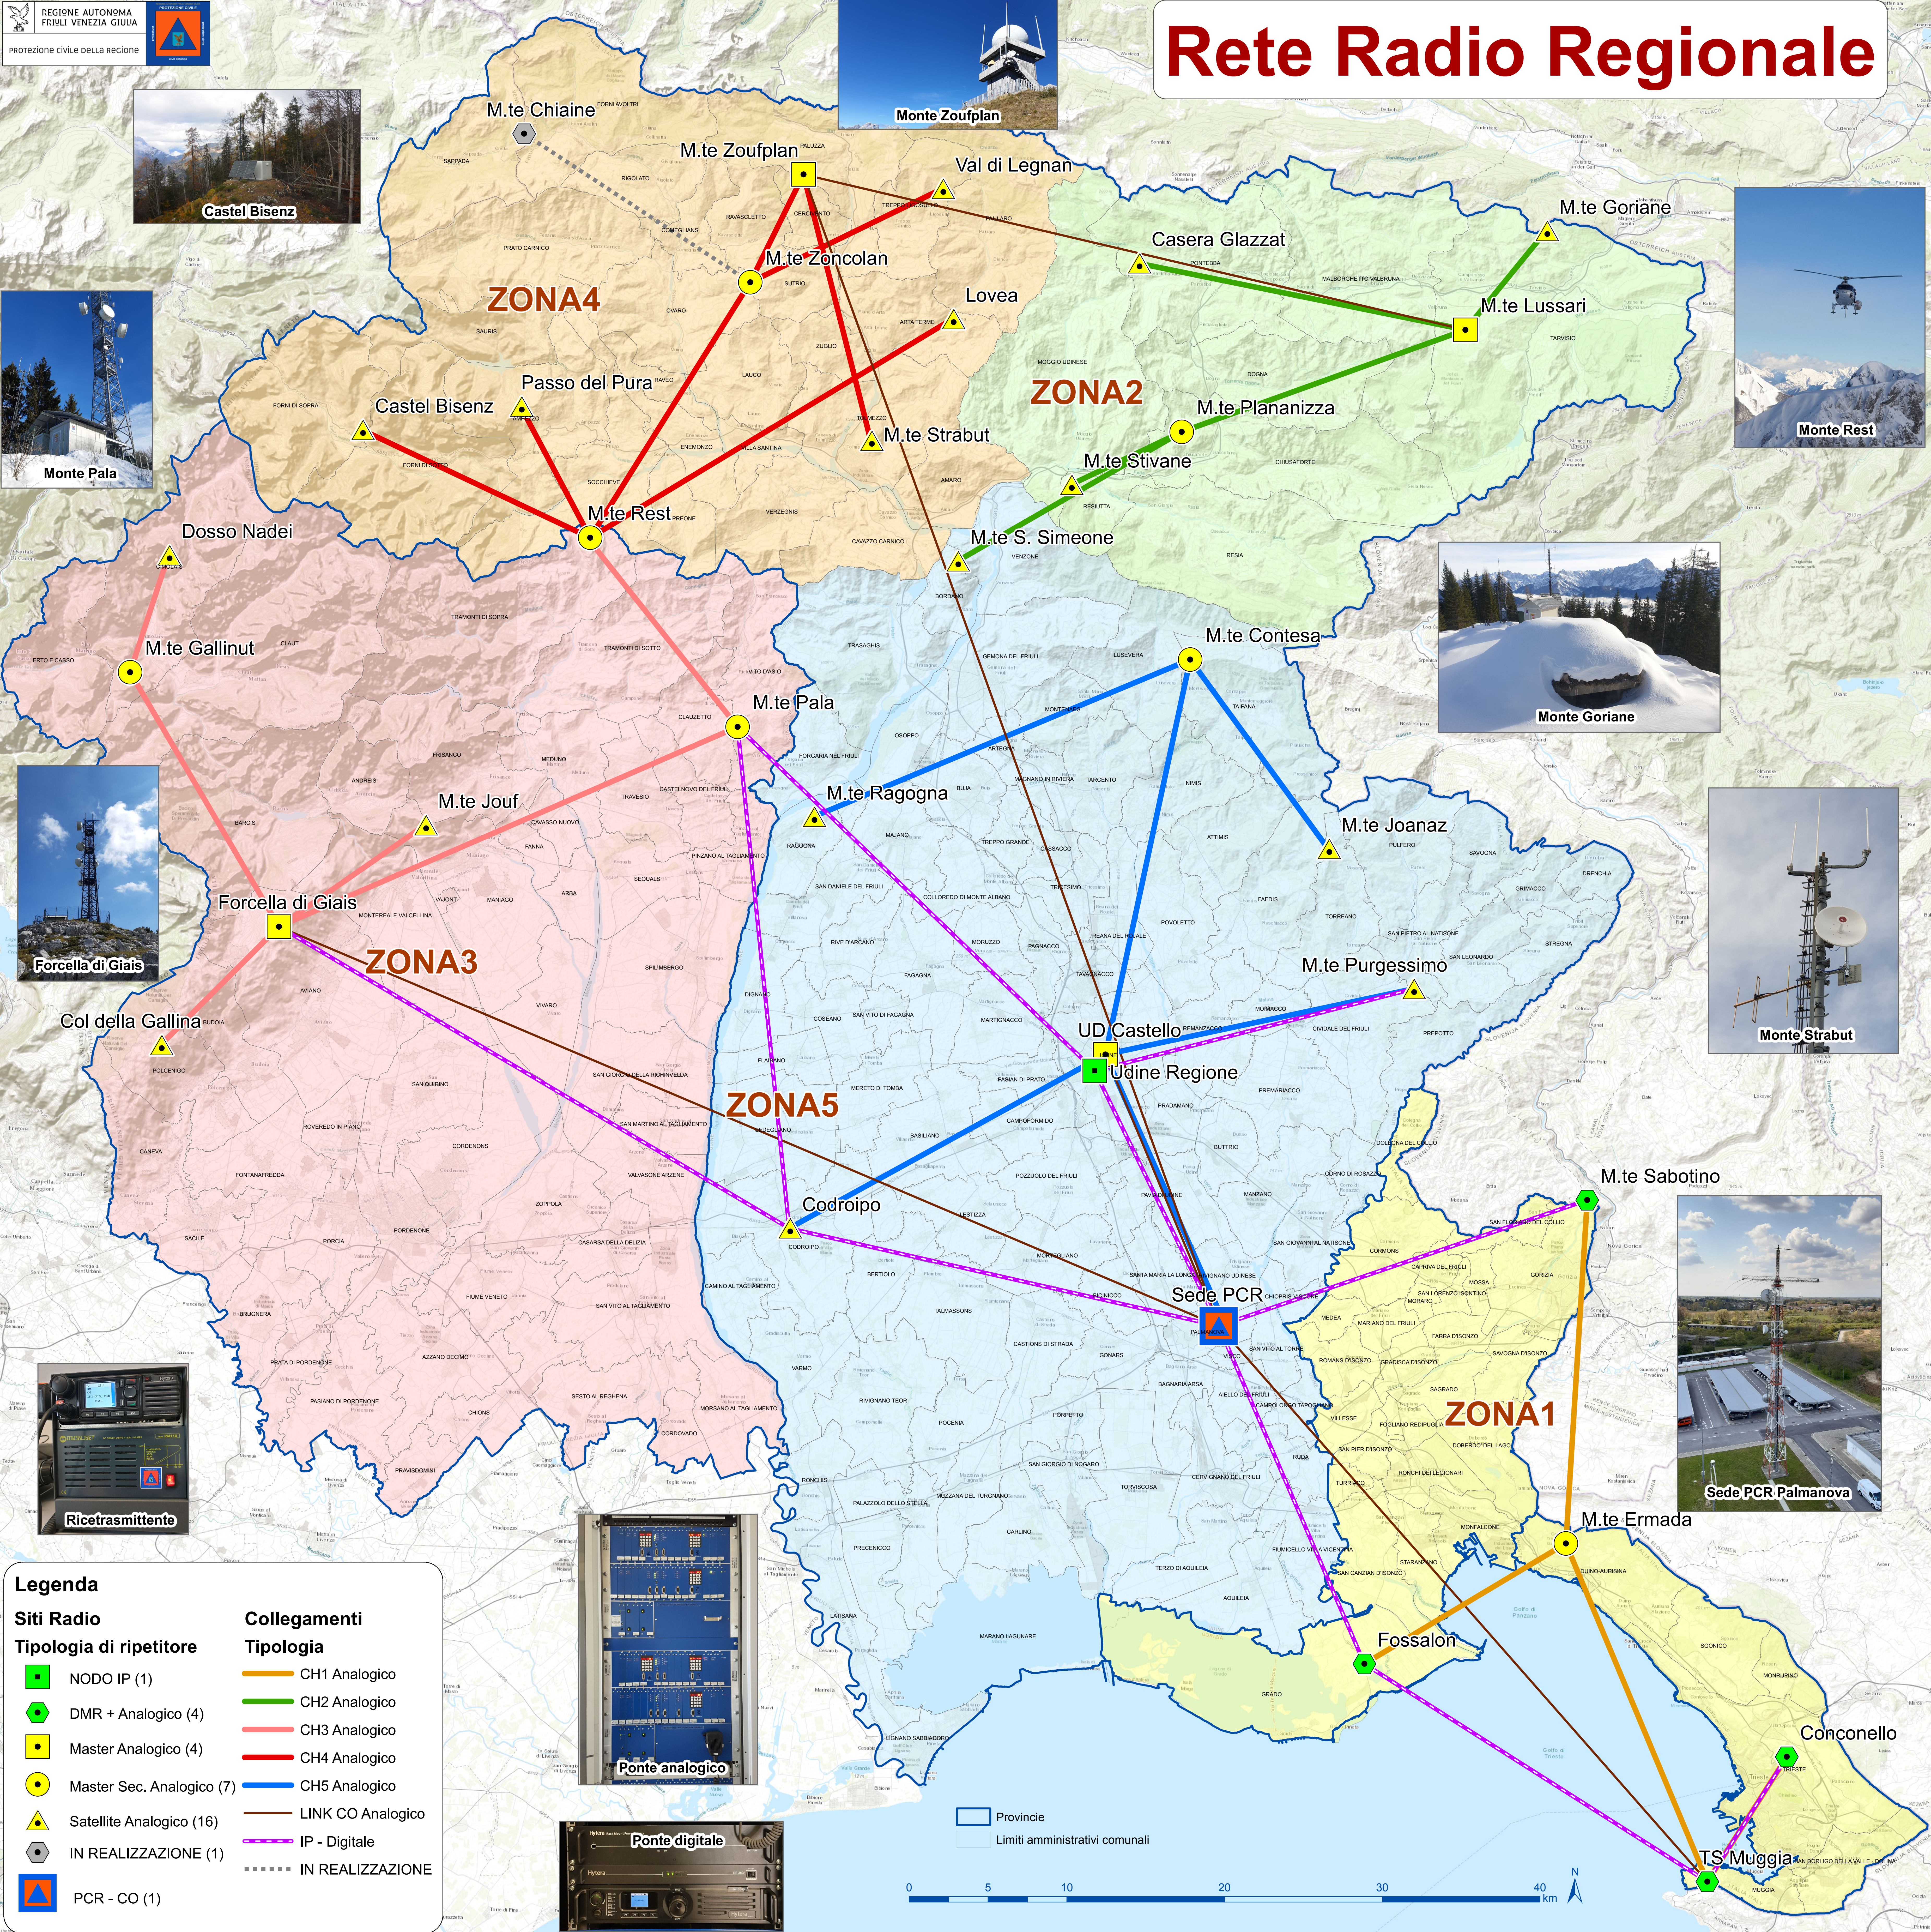

Rete Radio Regionale

Legenda

Siti Radio		Collegamenti	
Tipologia di ripetitore		Tipologia	
	NODO IP (1)		CH1 Analogico
	DMR + Analogico (4)		CH2 Analogico
	Master Analogico (4)		CH3 Analogico
	Master Sec. Analogico (7)		CH4 Analogico
	Satellite Analogico (16)		LINK CO Analogico
	IN REALIZZAZIONE (1)		IP - Digitale
	PCR - CO (1)		IN REALIZZAZIONE